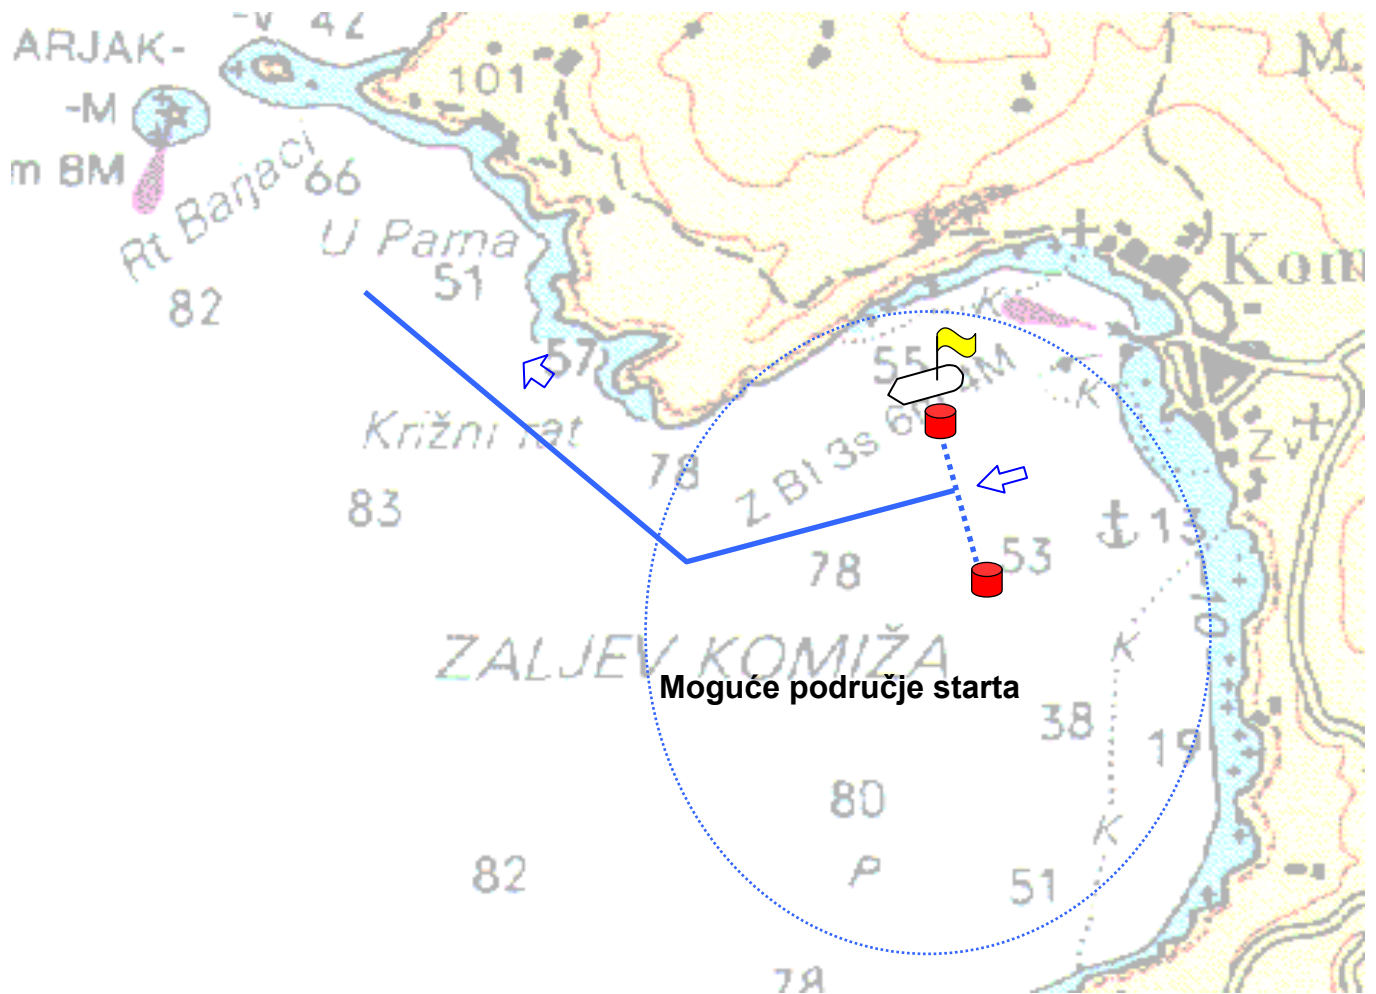

DETALJ STARTA IZ SPLITA – 09:00 sati

DETALJ CILJA U KOMIŽI (ograničenje do 20:26)

DETALJ STARTA IZ KOMIŽE

09:00 sati

DETALJ CILJA U SPLITU

(ograničenje do 20:28)