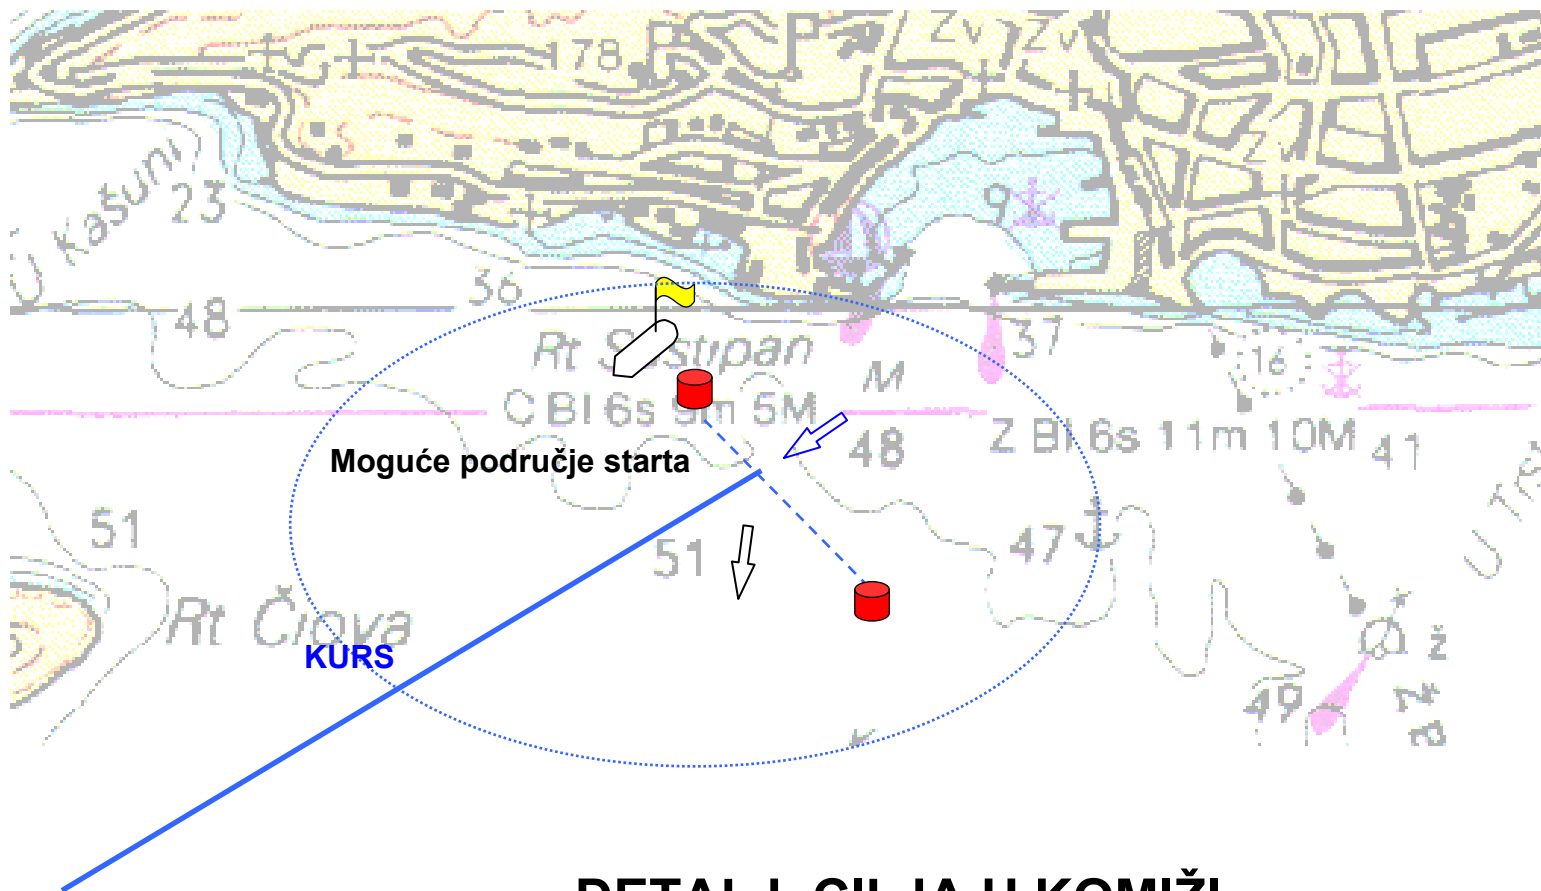

DETALJ STARTA IZ SPLITA – 09:00 sati

DETALJ CILJA U KOMIŽI (ograničenje do 20:26)

DETALJ STARTA IZ KOMIŽE

09:00 sati

DETALJ CILJA U SPLITU

(ograničenje do 20:28)