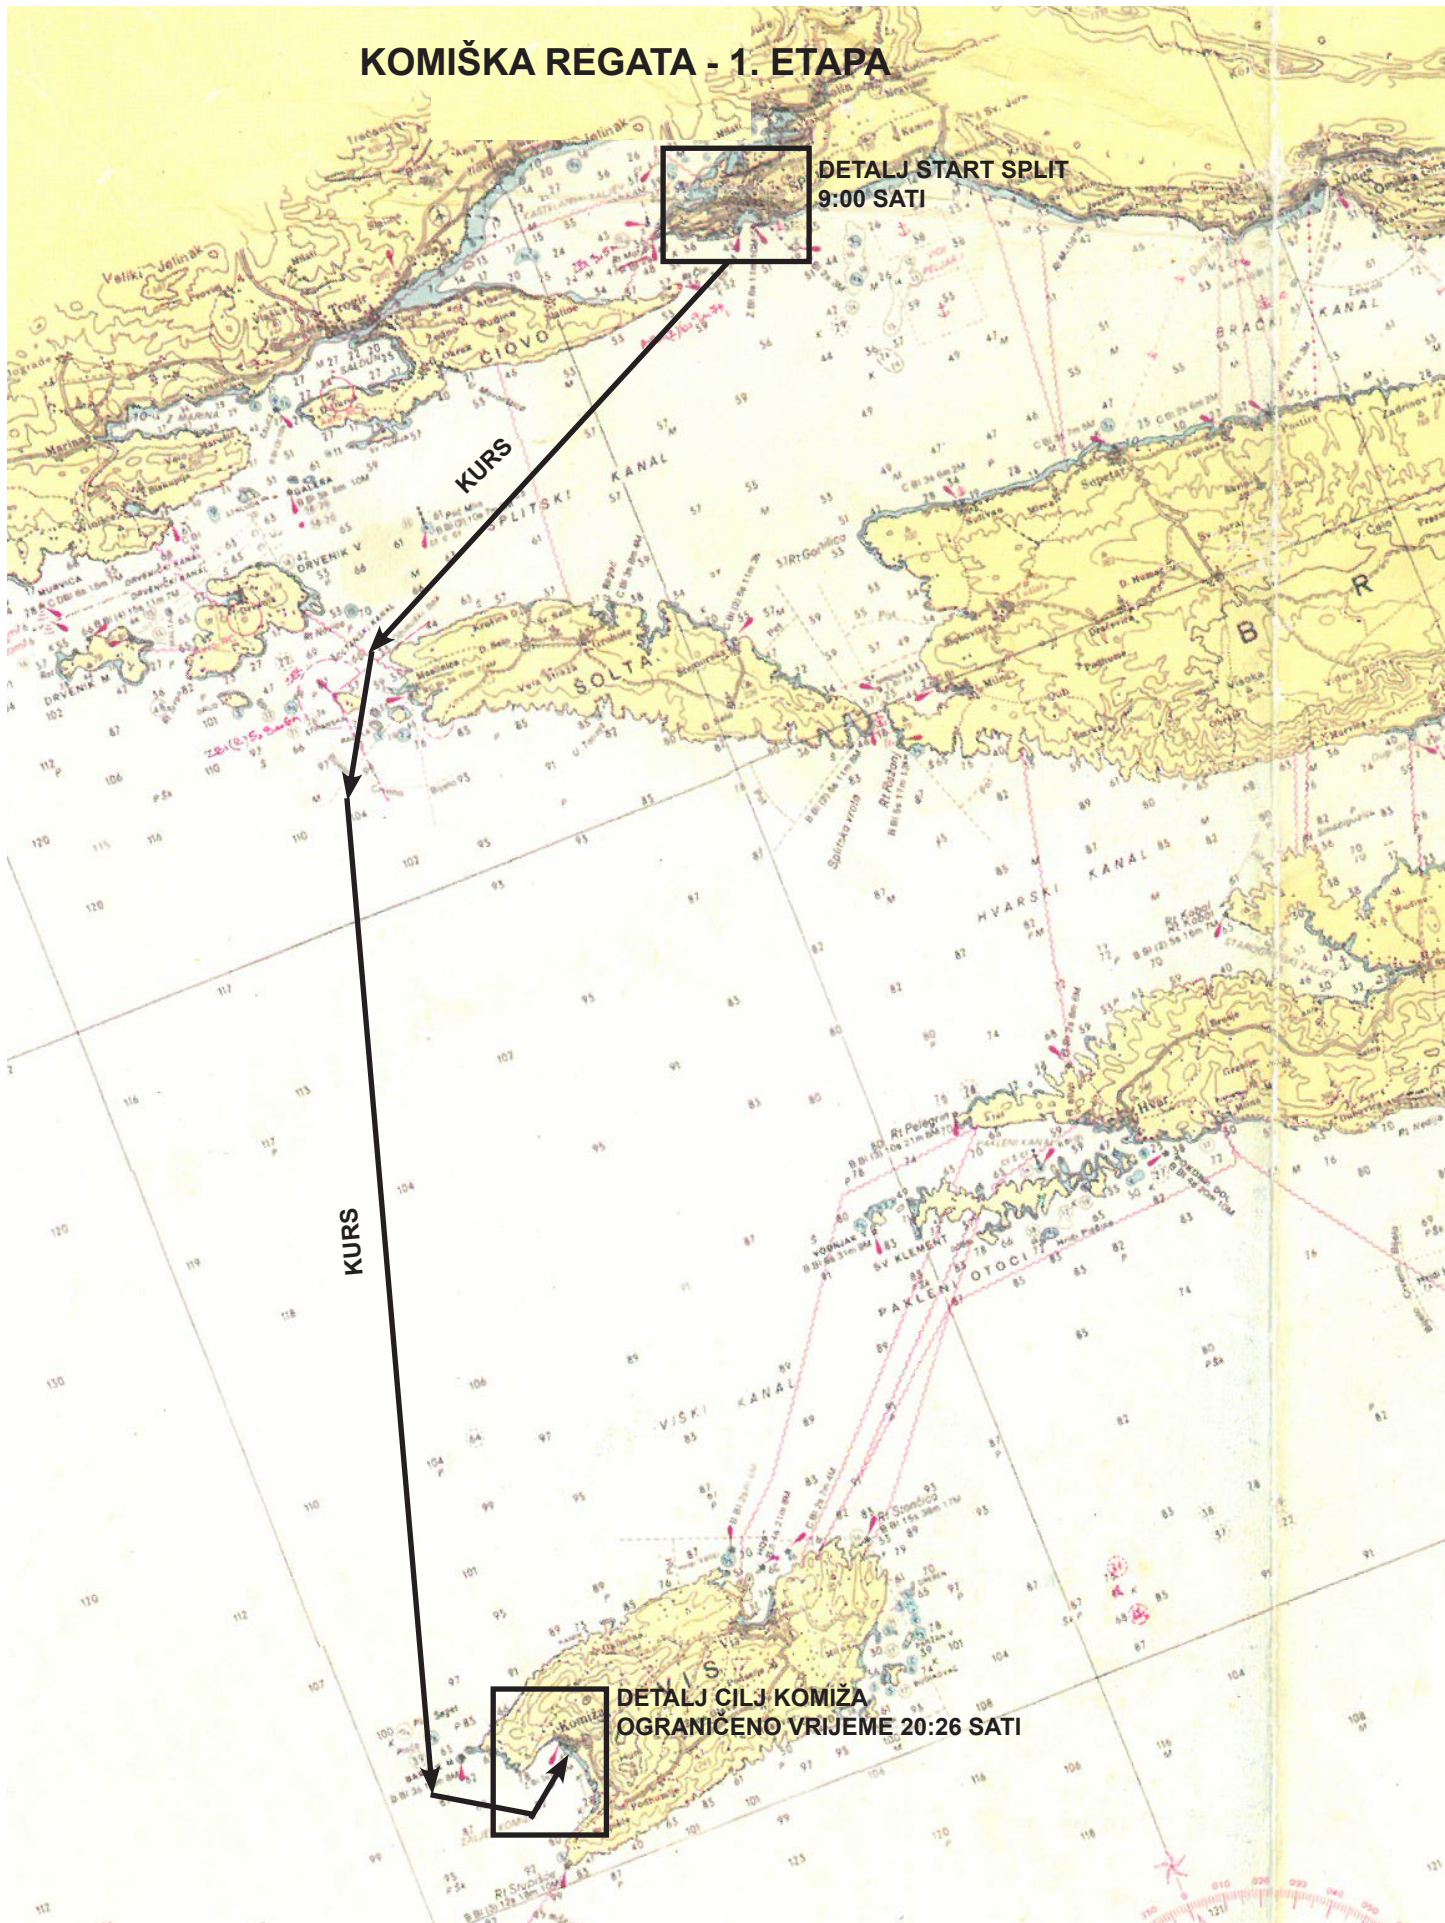

KOMIŠKA REGATA - 1. ETAPA

DETALJ START SPLIT
9:00 SATI

KURS

KURS

DETALJ ČILJ KOMIŽA
OGRANIČENO VRIJEME 20:26 SATI