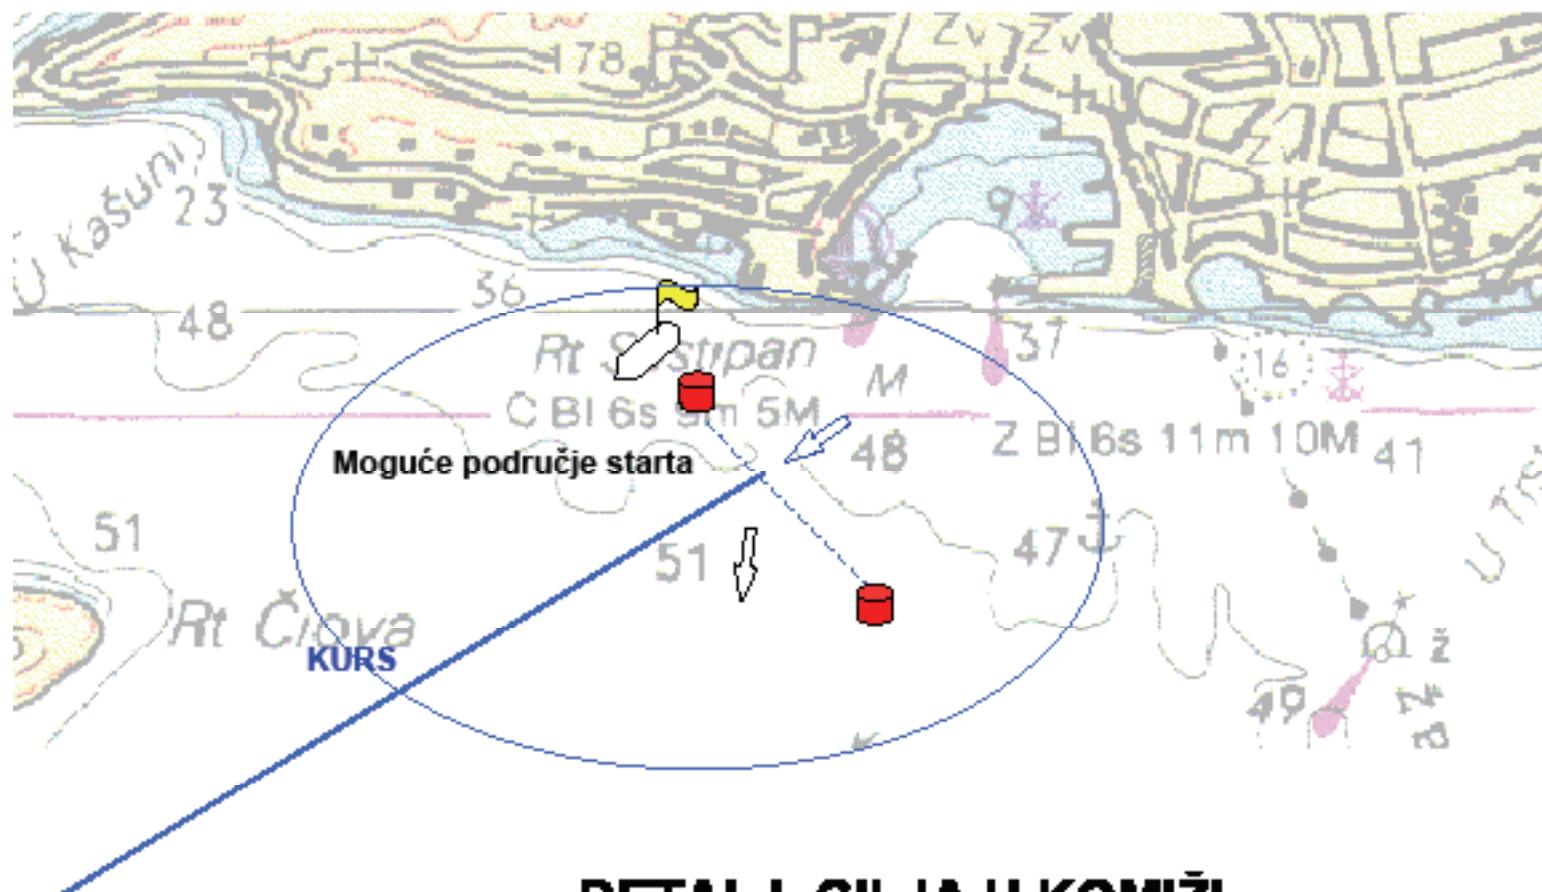

DETALJ STARTA IZ SPLITA – 09:00 sati

DETALJ CILJA U KOMIŽI (ograničenje do 20:00)

DETALJ STARTA IZ KOMIŽE

09:00 sati

DETALJ CILJA U SPLITU

(ograničenje do 20:00)