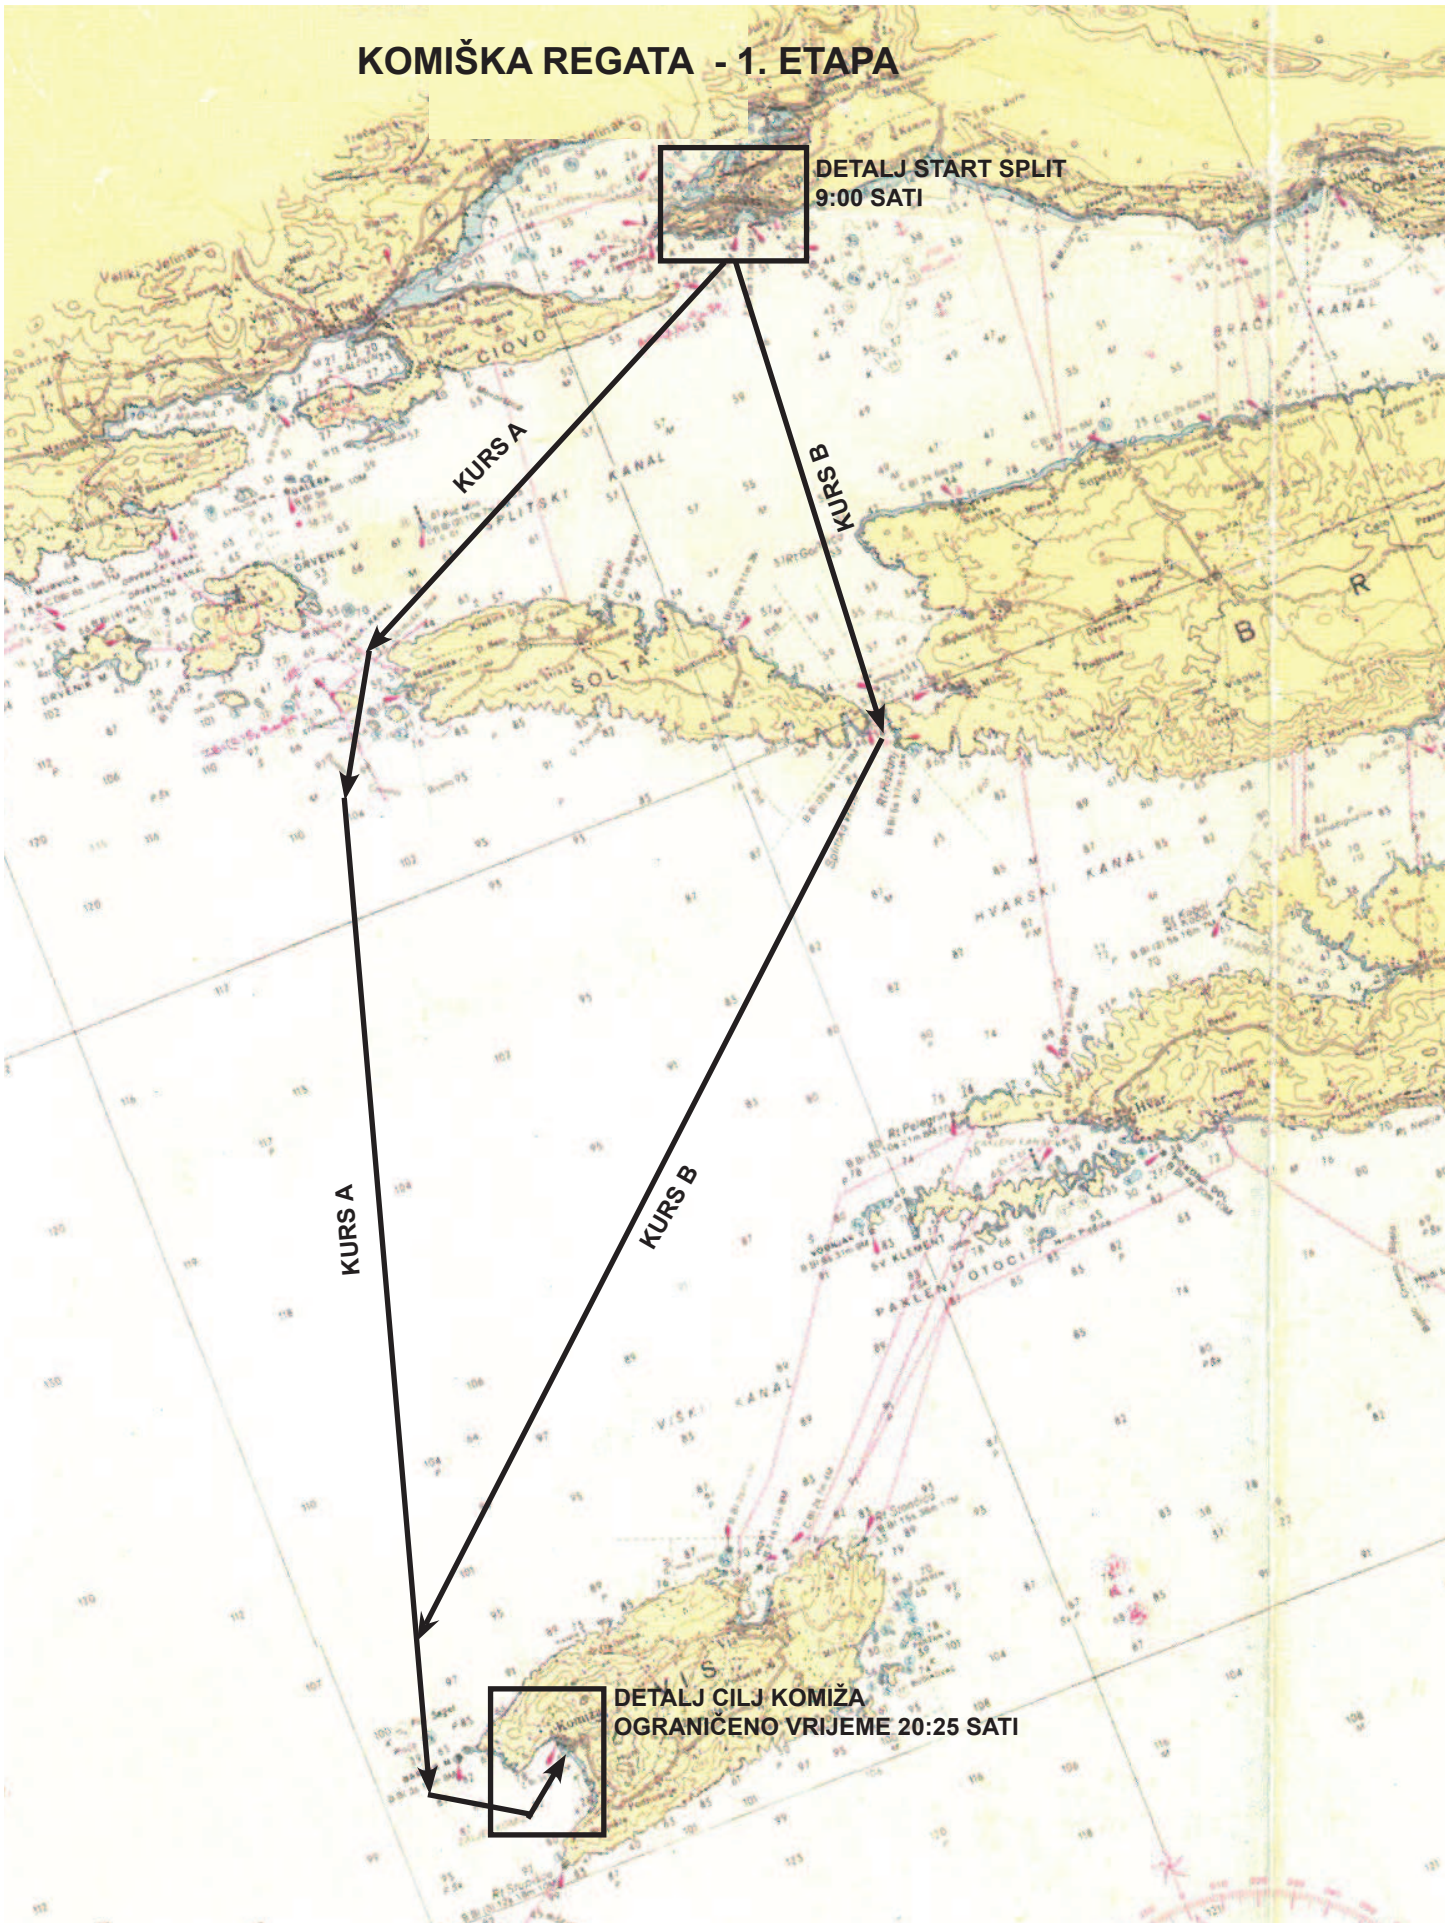

KOMIŠKA REGATA - 1. ETAPA

DETALJ START SPLIT
9:00 SATI

KURSA

KURS B

KURSA

KURS B

DETALJ CILJ KOMIŽA
OGRANIČENO VRIJEME 20:25 SATI