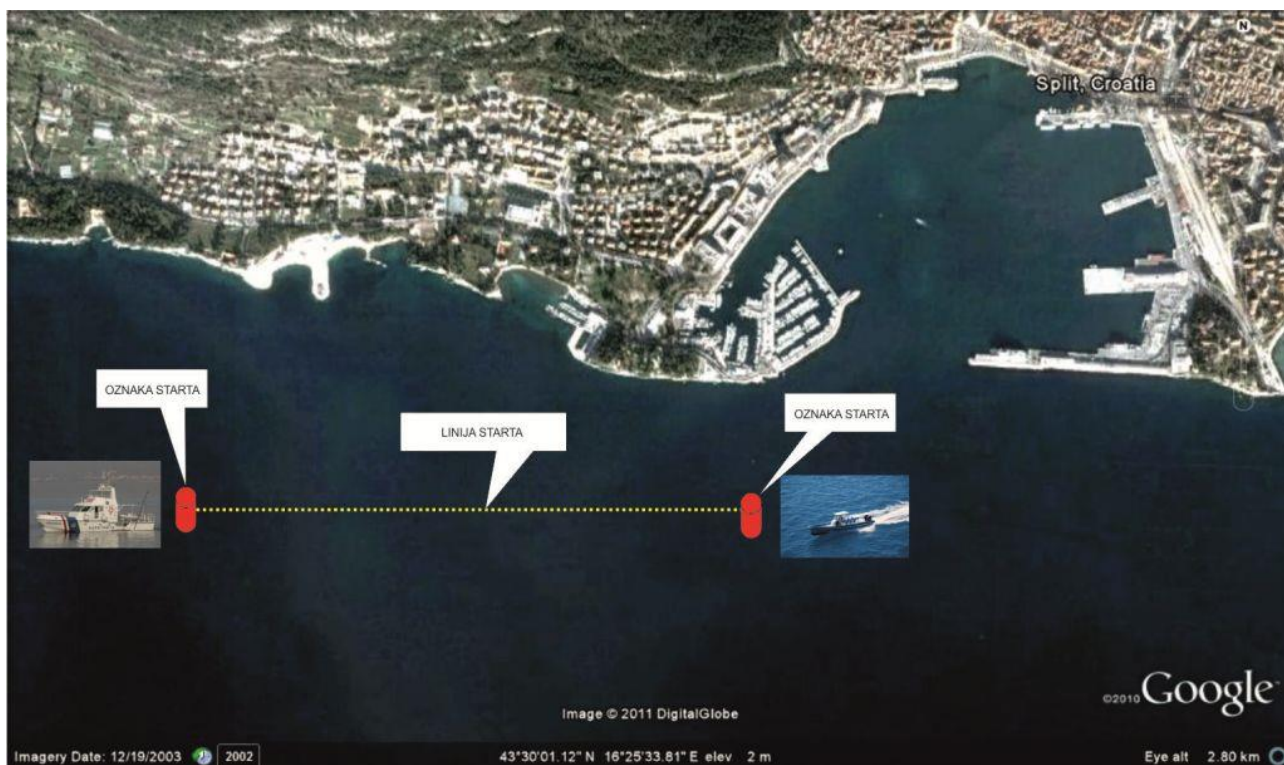

SKICA Br.1 Uputa za jedrenje 74. Viške regate.
Linija STARTA u Splitu (južno od poluotoka Sustipan) – 09:00 sati.

SKICA Br.2 Uputa za jedrenje 74. Viške regate
Područje natjecanja, obvezan kurs kroz Splitska vrata

SKICA Br.3 Uputa za jedrenje 74. Viške regate

Cilj u VISU kod rta Sveti Juraj (Češka Vila) - vremensko ograničenje 18:10 sati.

SKICA Br.4 Uputa za jedrenje 74. Viške regate.

Linija starta iz Visa (sjeverno od luke Vis) – 09:00 sati.

SKICA Br.5 Uputa za jedrenje 74. Viške regate.
Obavezan obilazak oznake br. 1 (ostaviti desno) i linija cilja u Splitu.
Vremensko ograničenje 18:10 sati.